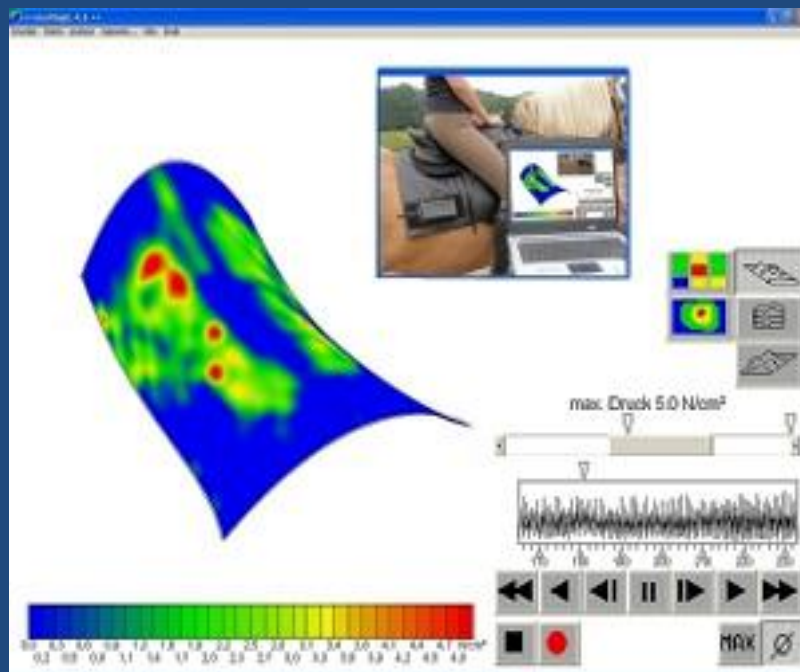

ZADELPROBLEEM??

METEN = WETEN !

Onze zadeldruk meetapparatuur laat je zien of er bij jouw paard knelpunten aanwezig zijn die hem hinderen en op langere termijn mogelijk rugproblemen gaan veroorzaken. De meting levert je een driedimensionaal plaatje van de drukverdeling op de rug van je paard tijdens het rijden. We geven tevens advies voor een betere houding/zit of evt aanpassingen aan je zadel. De metingen worden uitgevoerd in onze ruime binnenmanege (desgewenst komen we ook bij je thuis, binnenmanege met stroomvoorziening vereist).